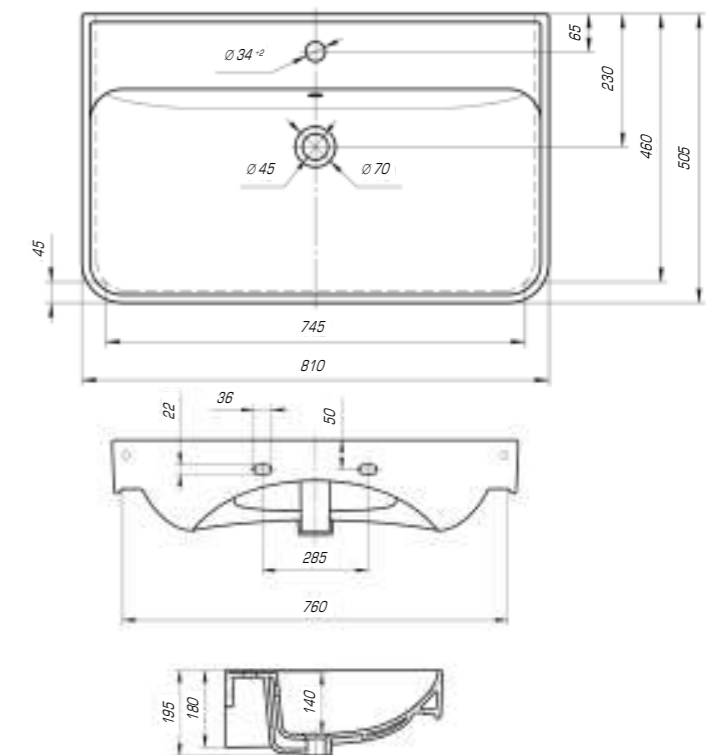

## Олимпия 600

Вес, кг	14,9
Размеры ДхШ, мм	605 x 455
Глубина чаши, мм	135

## Олимпия 800

Вес, кг	22,5
Размеры ДхШ, мм	810 x 505
Глубина чаши, мм	140