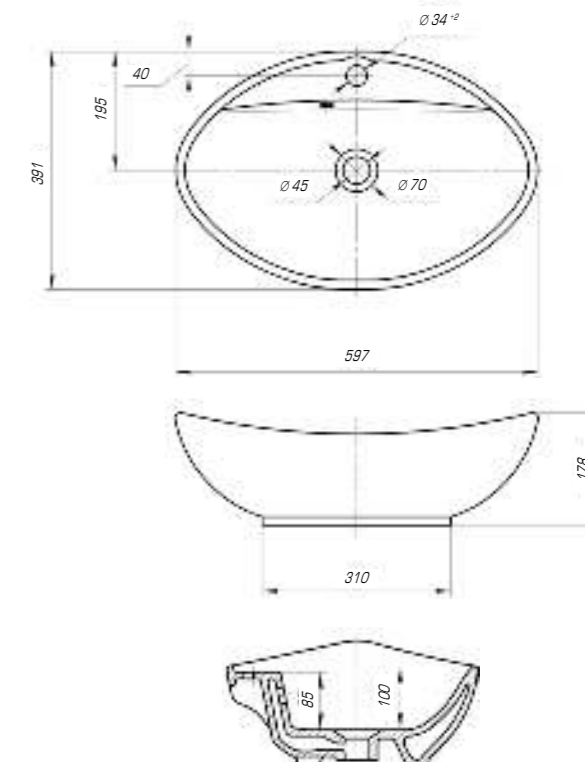

Гамма 600

Вес, кг	10,0
Размеры ДхШ, мм	597 x 391
Глубина чаши, мм	100