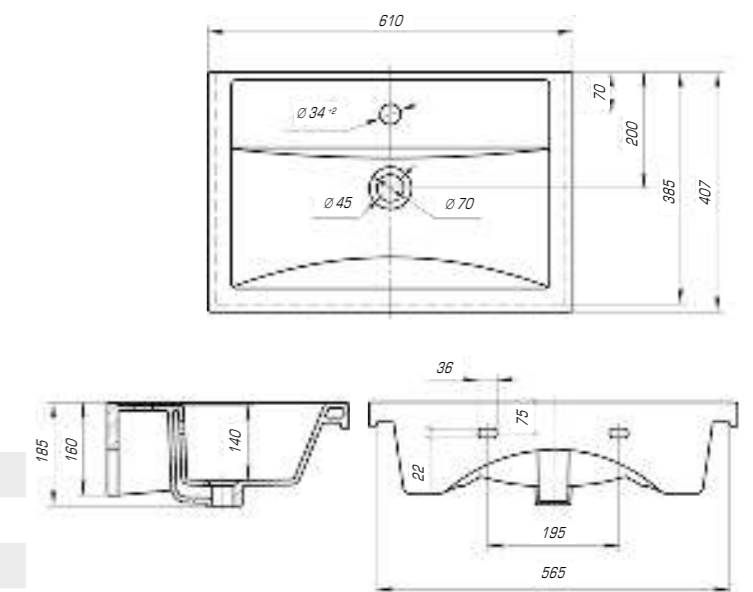

### Фостер 450

Вес, кг	5,8
Размеры ДхШ, мм	455 x 250
Глубина чаши, мм	93

### Фостер 500

Вес, кг	10,5
Размеры ДхШ, мм	500 x 400
Глубина чаши, мм	105

### Фостер 600

Вес, кг	12,5
Размеры ДхШ, мм	610 x 407
Глубина чаши, мм	140

### Фостер 700

Вес, кг	16
Размеры ДхШ, мм	710 x 465
Глубина чаши, мм	145

Удобный и практичный умывальник «Фостер» 800 П имеет асимметричную форму. Полочка справа позволяет разместить на умывальнике все необходимые аксессуары, а глубокая чаша удобна в использовании.