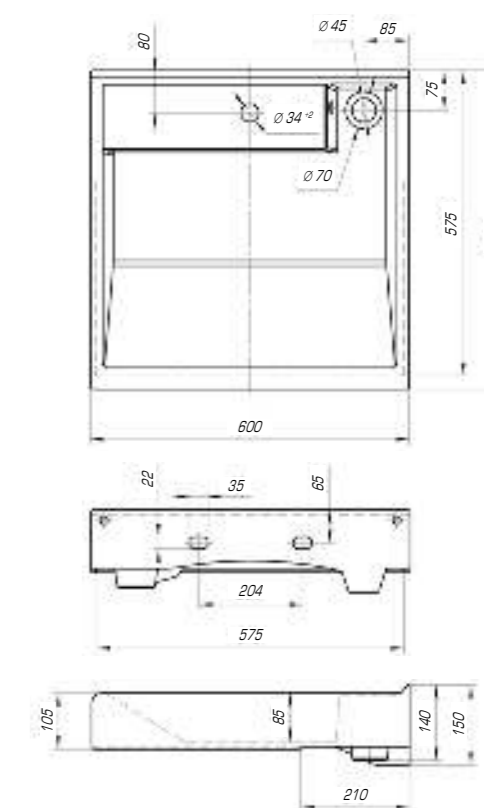

Умывальник над стиральной машиной «Престиж» 600 позволяет рационально использовать площадь ванной комнаты и разместить на маленьком пространстве сразу два необходимых устройства. Умывальник крепится к стене, на небольшом расстоянии от стиральной машины. Чаша имеет плоское основание, сливное отверстие смещено вбок. Подводка и канализационный шланг располагаются за задней стенкой машины.

Вес, кг	18
Размеры ДхШ, мм	600 x 600
Глубина чаши, мм	85