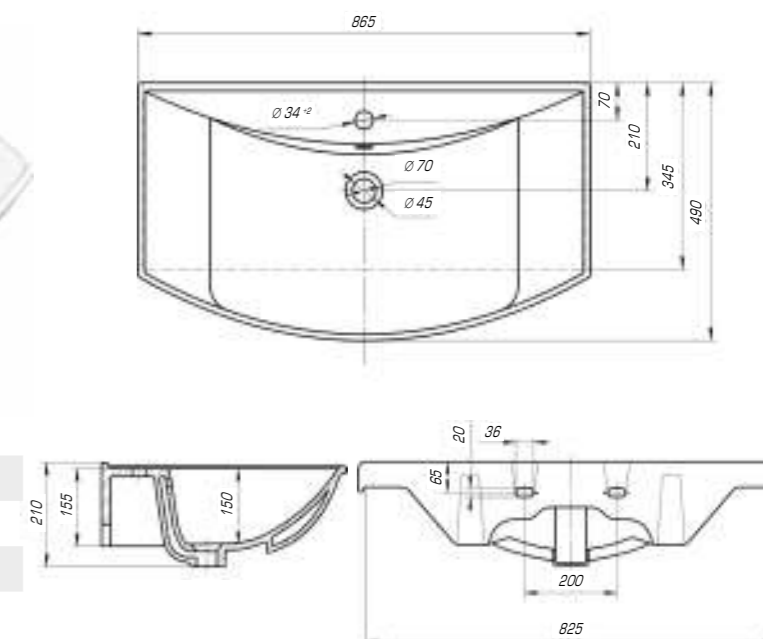

## Оскар 1050

Вес, кг	25,8
Размеры ДхШ, мм	1065 x 475
Глубина чаши, мм	130

Для более приятного времяпровождения в ванной комнате создана коллекция «Стиль», в которой гармонично сочетаются эргономичность формы, четкость линий и высококлассная эстетика.

### Стиль 650

Вес, кг	14,5
Размеры ДхШ, мм	655 x 425
Глубина чаши, мм	135

### Стиль 750

Вес, кг	15,9
Размеры ДхШ, мм	760 x 485
Глубина чаши, мм	145

### Стиль 850

Вес, кг	18,6
Размеры ДхШ, мм	865 x 490
Глубина чаши, мм	150