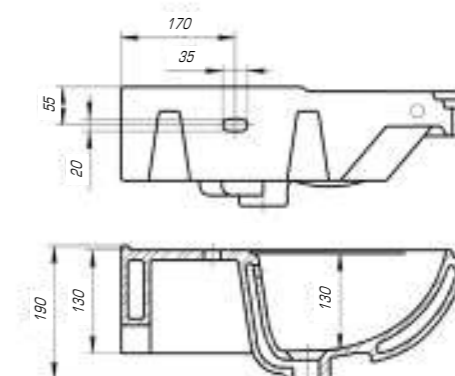

Вес, кг	13
Размеры ДхШ, мм	650 x 513
Глубина чаши, мм	130