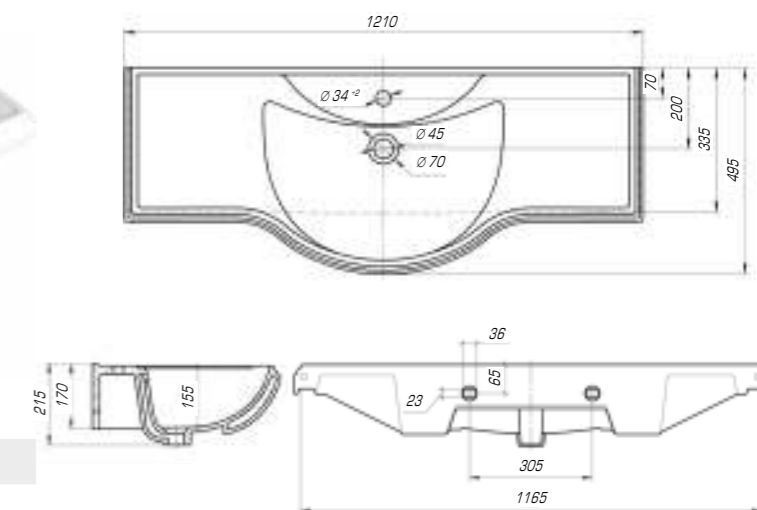

### Классик 800

Вес, кг	17,4
Размеры ДхШ, мм	810 x 475
Глубина чаши, мм	150

### Классик 1050

Вес, кг	21,4
Размеры ДхШ, мм	1060 x 480
Глубина чаши, мм	150

### Классик 1200

Вес, кг	27
Размеры ДхШ, мм	1210 x 495
Глубина чаши, мм	155