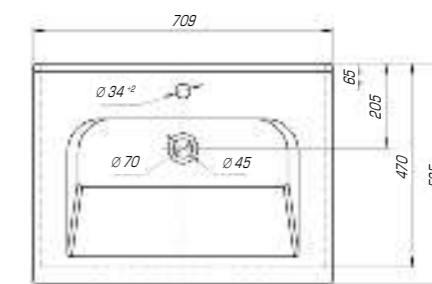

### Классик 1200

Вес, кг	27
Размеры ДхШ, мм	1210 x 495
Глубина чаши, мм	155

### Леонардо 700

Вес, кг	20,6
Размеры ДхШ, мм	709 x 525
Глубина чаши, мм	130

### Леонардо 1050

Вес, кг	28,5
Размеры ДхШ, мм	1055 x 517
Глубина чаши, мм	130

Если Вам хочется разнообразить или украсить свой интерьер, реализовать это можно с помощью коллекции «Леонардо». Она изысканна и шикарна, мягкие линии, округлые формы делают ее идеальной и привлекательной.