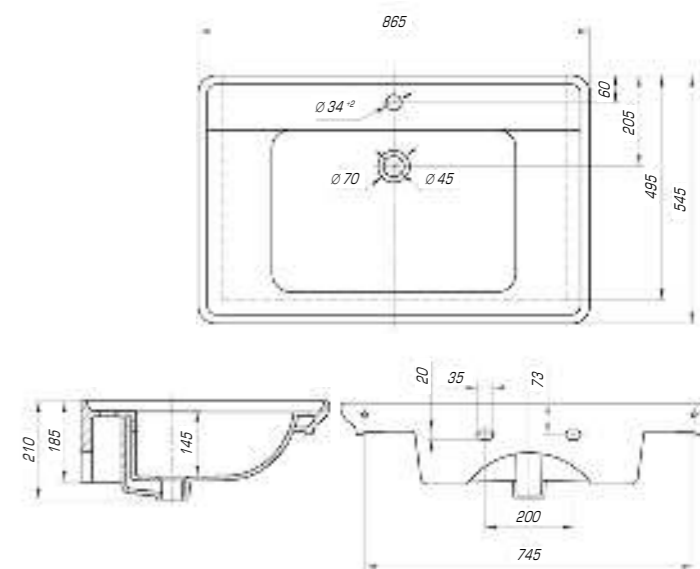

### Дуглас 750

Вес, кг	21,0
Размеры ДхШ, мм	760 x 545
Глубина чаши, мм	145

### Дуглас 850

Вес, кг	22,8
Размеры ДхШ, мм	865 x 545
Глубина чаши, мм	145