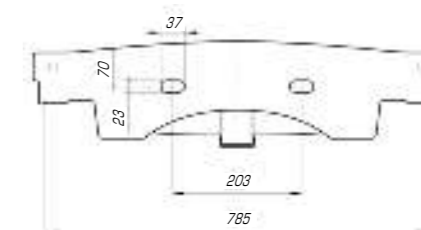

Коллекция «Модерн» выполнена в стиле старой Европы. Умывальник имеет прямоугольную форму с немного закругленными краями. Вычурные изгибы, повторяющие лепнину европейских зданий прошлых веков, придают изделию особый шарм, а изысканная грациозность форм прекрасно дополнит интерьер ванной комнаты.

Модерн 850

Вес, кг	23,8
Размеры ДхШ, мм	860x 505
Глубина чаши, мм	125

Модерн 1050

Вес, кг	26
Размеры ДхШ, мм	1065 x 505
Глубина чаши, мм	130