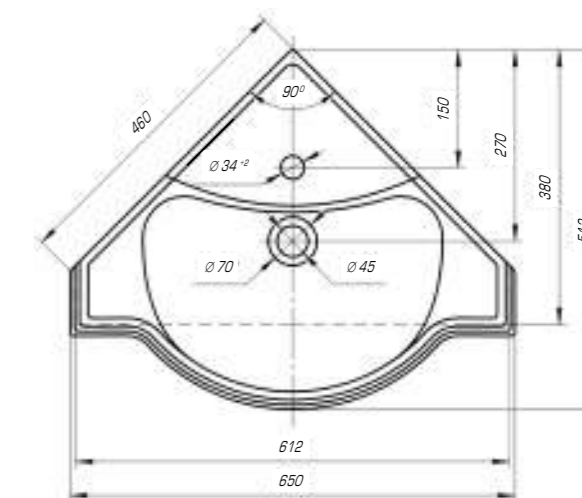

### Классик угловой

Вес, кг	13
Размеры ДхШ, мм	650 x 513
Глубина чаши, мм	130