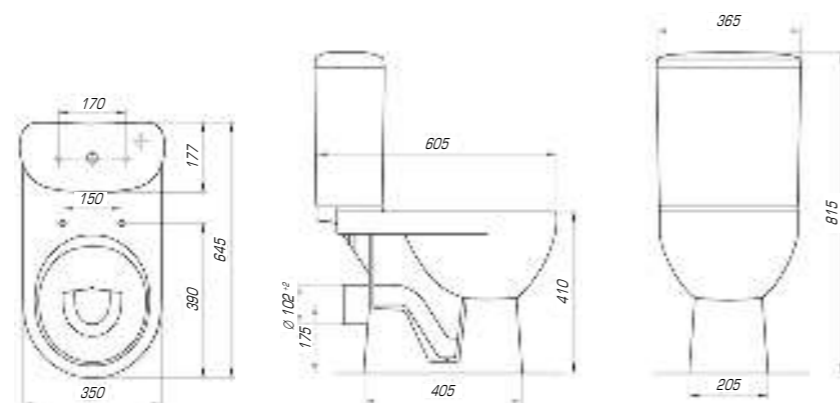

Унитаз-компакт Галант

Тип смыва	Прямой
Вес унитаза, кг	19,2
Вес бачка, кг	11,7
Выпуск	Горизонтальный
Подвод воды	Нижний
Арматура	2-режим., 3/6 л
Сиденье	Тонкий жесткий полипропилен, микролифт