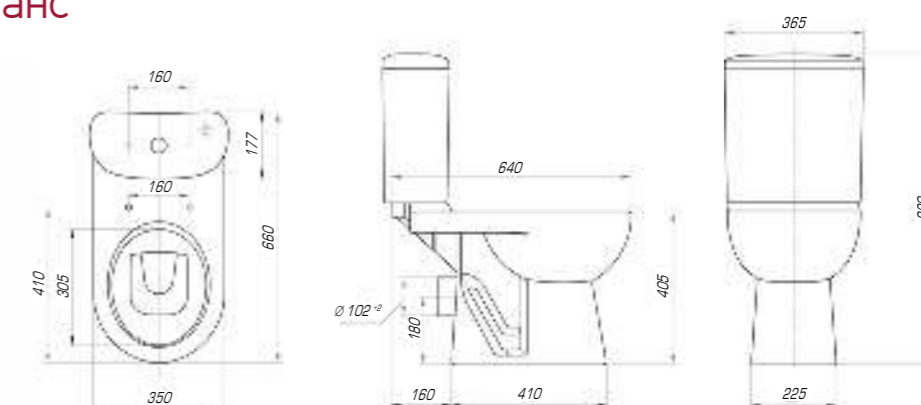

Унитаз-компакт Элеганс

Тип смыва	Прямой
Вес унитаза, кг	23,0
Вес бачка, кг	11,7
Выпуск	Горизонтальный
Подвод воды	Нижний
Арматура	2-режим., 3/6 л
Сиденье	Дюропласт, микролифт, быстросъемное