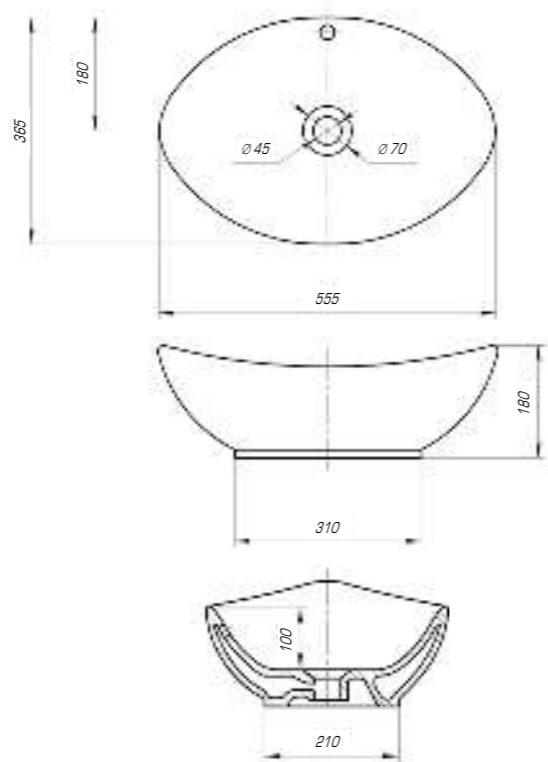

Гамма 560

Вес, кг	8
Размеры ДхШ, мм	555 x 365
Глубина чаши, мм	100