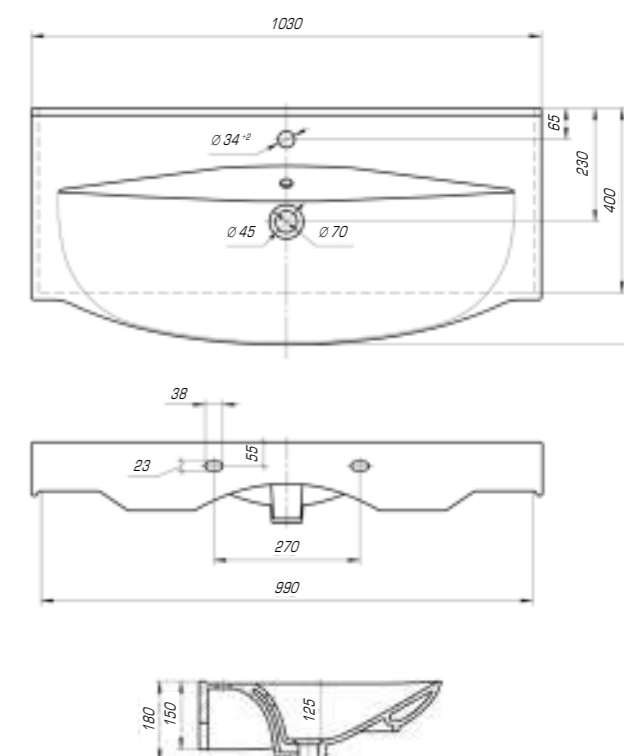

### Фостер 800 П

Вес, кг	18,1
Размеры ДхШ, мм	810 x 453
Глубина чаши, мм	145

### Фостер 1000

Вес, кг	23,1
Размеры ДхШ, мм	1012 x 455
Глубина чаши, мм	155

Современный стиль, утонченный дизайн, воплощение самых смелых идей были основой в создании коллекции «Элвис». Данная модель органично сочетается с изящным дизайном ванной комнаты, полной романтизма и реализма.

### Элвис 850

Вес, кг	18,6
Размеры ДхШ, мм	865 x 485
Глубина чаши, мм	120

### Элвис 1050

Вес, кг	24,5
Размеры ДхШ, мм	1030 x 505
Глубина чаши, мм	125