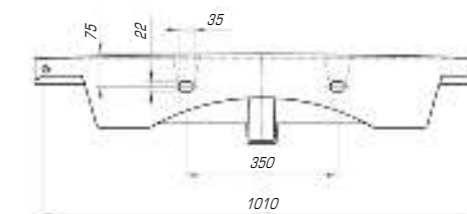

### Леонардо 700

Вес, кг	20,6
Размеры ДхШ, мм	709 x 525
Глубина чаши, мм	130

### Леонардо 1050

Вес, кг	28,5
Размеры ДхШ, мм	1055 x 517
Глубина чаши, мм	130

Если Вам хочется разнообразить или украсить свой интерьер, реализовать это можно с помощью коллекции «Леонардо». Она изысканна и шикарна, мягкие линии, округлые формы делают ее идеальной и привлекательной.