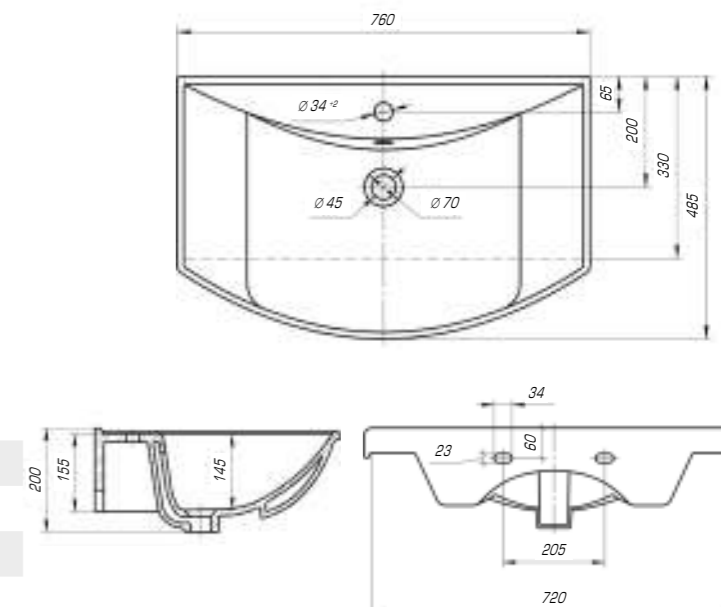

## Оскар 1050

Вес, кг	25,8
Размеры ДхШ, мм	1065 x 475
Глубина чаши, мм	130

Для более приятного времяпровождения в ванной комнате создана коллекция «Стиль», в которой гармонично сочетаются эргономичность формы, четкость линий и высококлассная эстетика.

### Стиль 650

Вес, кг	14,5
Размеры ДхШ, мм	655 x 425
Глубина чаши, мм	135

### Стиль 750

Вес, кг	15,9
Размеры ДхШ, мм	760 x 485
Глубина чаши, мм	145

### Стиль 850

Вес, кг	18,6
Размеры ДхШ, мм	865 x 490
Глубина чаши, мм	150