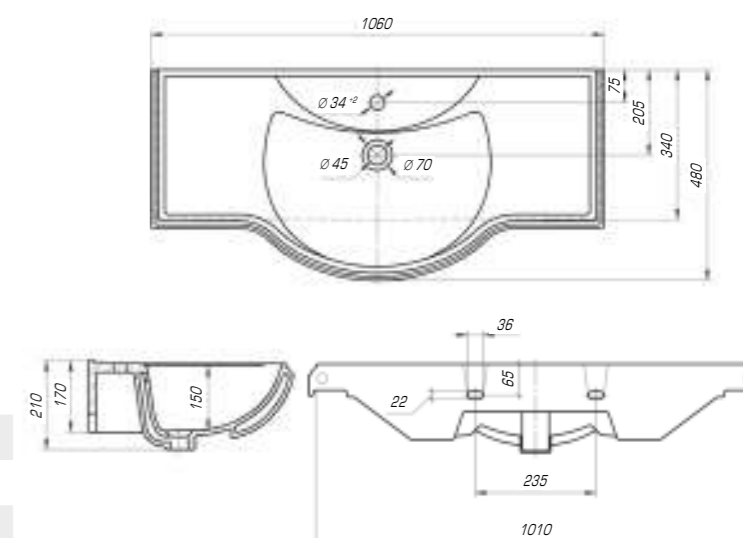

### Классик 800

Вес, кг	17,4
Размеры ДхШ, мм	810 x 475
Глубина чаши, мм	150

### Классик 1050

Вес, кг	21,4
Размеры ДхШ, мм	1060 x 480
Глубина чаши, мм	150