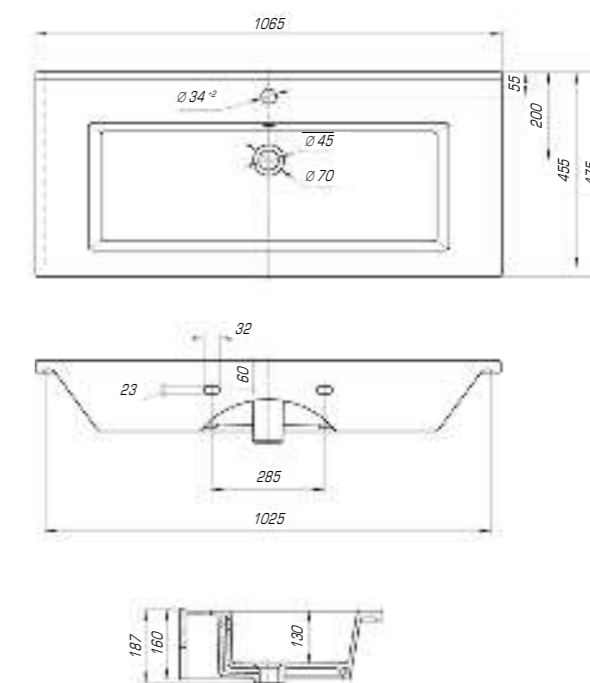

## Оскар 850

Вес, кг	21,2
Размеры ДхШ, мм	860 x 475
Глубина чаши, мм	130

## Оскар 1050

Вес, кг	25,8
Размеры ДхШ, мм	1065 x 475
Глубина чаши, мм	130

Для более приятного времяпровождения в ванной комнате создана коллекция «Стиль», в которой гармонично сочетаются эргономичность формы, четкость линий и высококлассная эстетика.