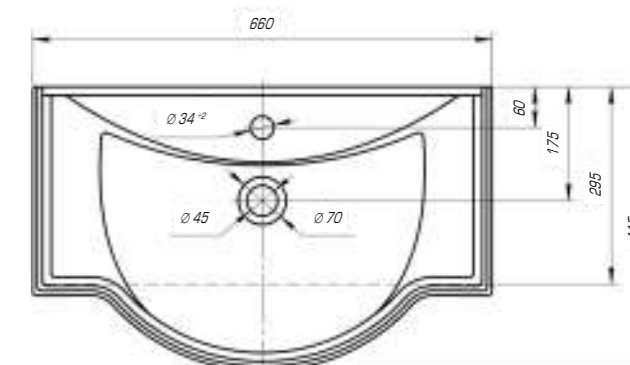

Классик 650