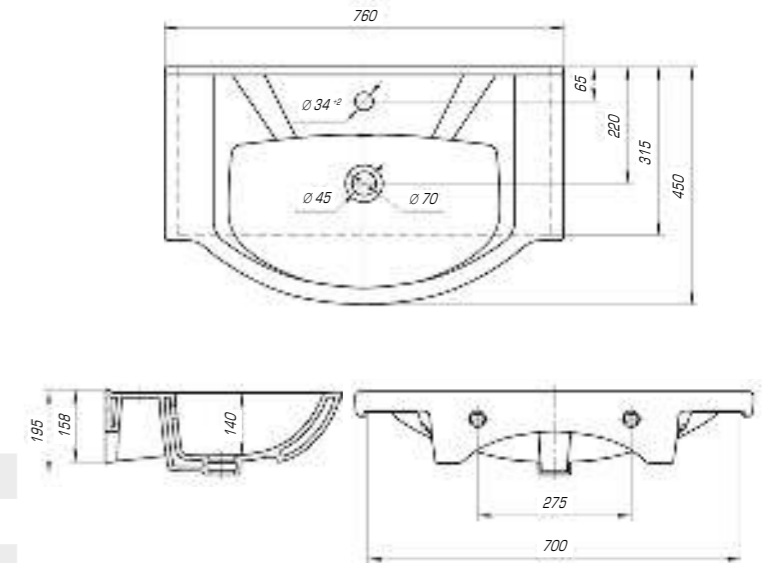

### Элвис 850

Вес, кг	18,6
Размеры ДхШ, мм	865 x 485
Глубина чаши, мм	120

### Элвис 1050

Вес, кг	24,5
Размеры ДхШ, мм	1030 x 505
Глубина чаши, мм	125

### Элеганс 750

Вес, кг	16,9
Размеры ДхШ, мм	760 x 450
Глубина чаши, мм	140