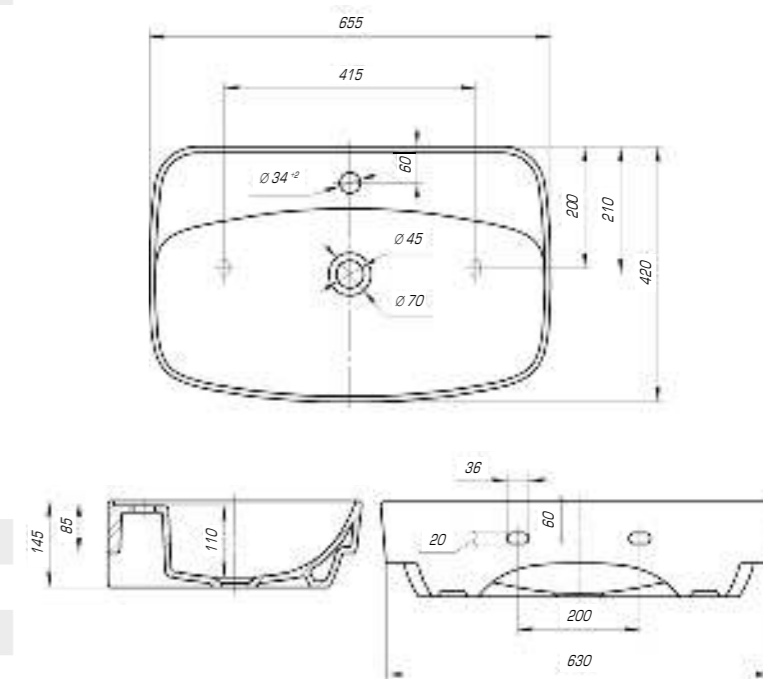

### Купер 650

Вес, кг	13,7
Размеры ДхШ, мм	655 x 425
Глубина чаши, мм	105

### Купер 650 приставной

Вес, кг	14,8
Размеры ДхШ, мм	655 x 420
Глубина чаши, мм	110

Вы хотели опережать время и быть впереди? Мы воплотили наши свежие идеи при создании изделий нового поколения.