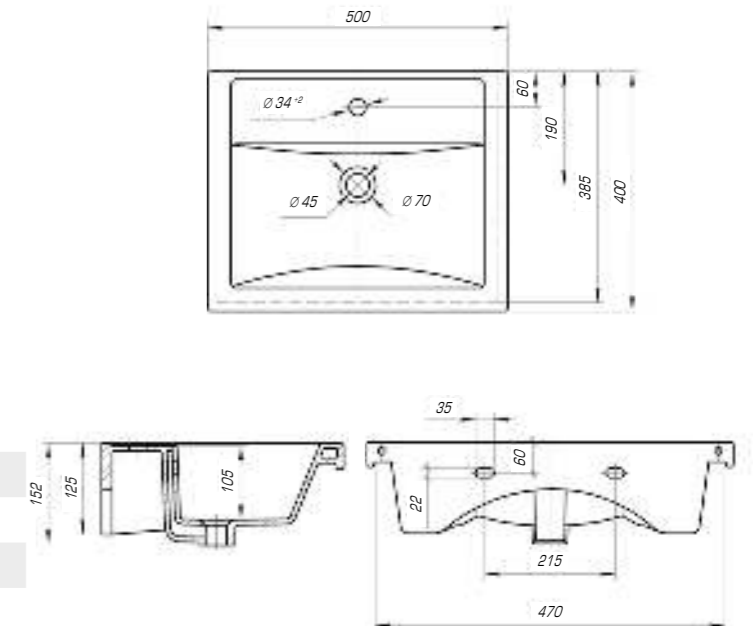

### Стиль 1050

Вес, кг	24
Размеры ДхШ, мм	1065 x 493
Глубина чаши, мм	155

Баланс между изысканным дизайном, функциональностью и комфортом создаст коллекция «Фостер». Она идеально впишется в любой современный интерьер.

### Фостер 450

Вес, кг	5,8
Размеры ДхШ, мм	455 x 250
Глубина чаши, мм	93

### Фостер 500

Вес, кг	10,5
Размеры ДхШ, мм	500 x 400
Глубина чаши, мм	105