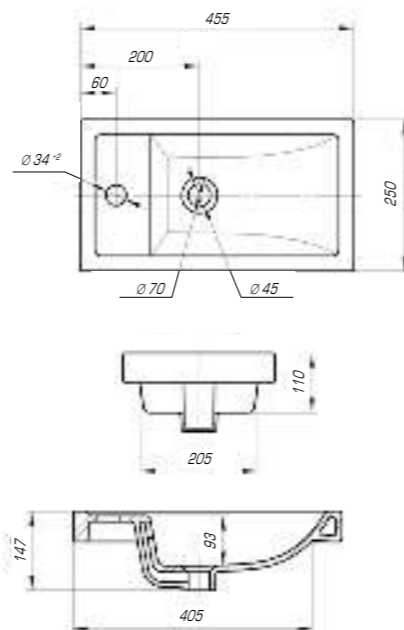

### Стиль 850

Вес, кг	18,6
Размеры ДхШ, мм	865 x 490
Глубина чаши, мм	150

### Стиль 1050

Вес, кг	24
Размеры ДхШ, мм	1065 x 493
Глубина чаши, мм	155

Баланс между изысканным дизайном, функциональностью и комфортом создаст коллекция «Фостер». Она идеально впишется в любой современный интерьер.

### Фостер 450

Вес, кг	5,8
Размеры ДхШ, мм	455 x 250
Глубина чаши, мм	93