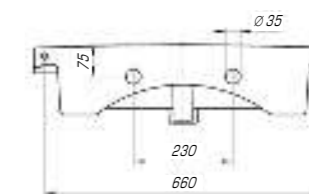

Леонардо 700

Вес, кг	20,6
Размеры ДхШ, мм	709 x 525
Глубина чаши, мм	130

Леонардо 1050

Вес, кг	28,5
Размеры ДхШ, мм	1055 x 517
Глубина чаши, мм	130

Если Вам хочется разнообразить или украсить свой интерьер, реализовать это можно с помощью коллекции «Леонардо». Она изысканна и шикарна, мягкие линии, округлые формы делают ее идеальной и привлекательной.