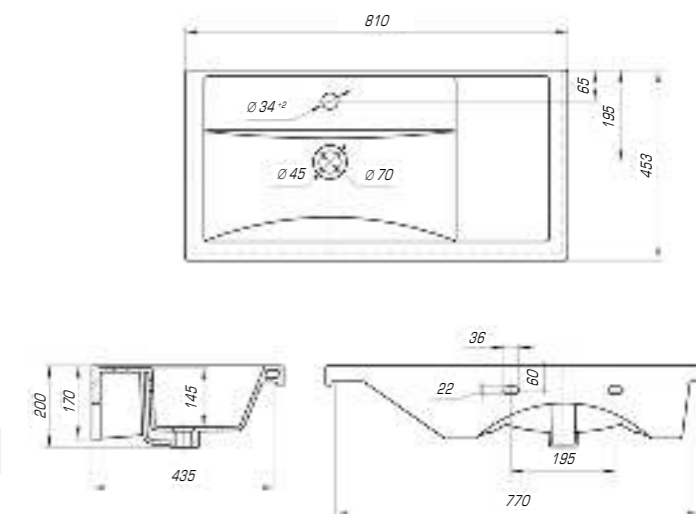

### Фостер 700

Вес, кг	16
Размеры ДхШ, мм	710 x 465
Глубина чаши, мм	145

Удобный и практичный умывальник «Фостер» 800 П имеет асимметричную форму. Полочка справа позволяет разместить на умывальнике все необходимые аксессуары, а глубокая чаша удобна в использовании.

### Фостер 800

Вес, кг	18,5
Размеры ДхШ, мм	815 x 455
Глубина чаши, мм	150

### Фостер 800 П

Вес, кг	18,1
Размеры ДхШ, мм	810 x 453
Глубина чаши, мм	145