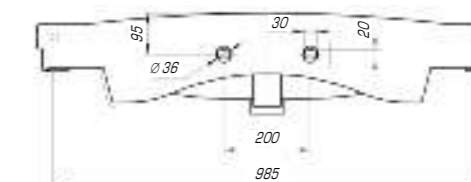

Коллекция «Модерн» выполнена в стиле старой Европы. Умывальник имеет прямоугольную форму с немного закругленными краями. Вычурные изгибы, повторяющие лепнину европейских зданий прошлых веков, придают изделию особый шарм, а изысканная грациозность форм прекрасно дополнит интерьер ванной комнаты.

Модерн 850

Вес, кг	23,8
Размеры ДхШ, мм	860x 505
Глубина чаши, мм	125

Модерн 1050

Вес, кг	26
Размеры ДхШ, мм	1065 x 505
Глубина чаши, мм	130