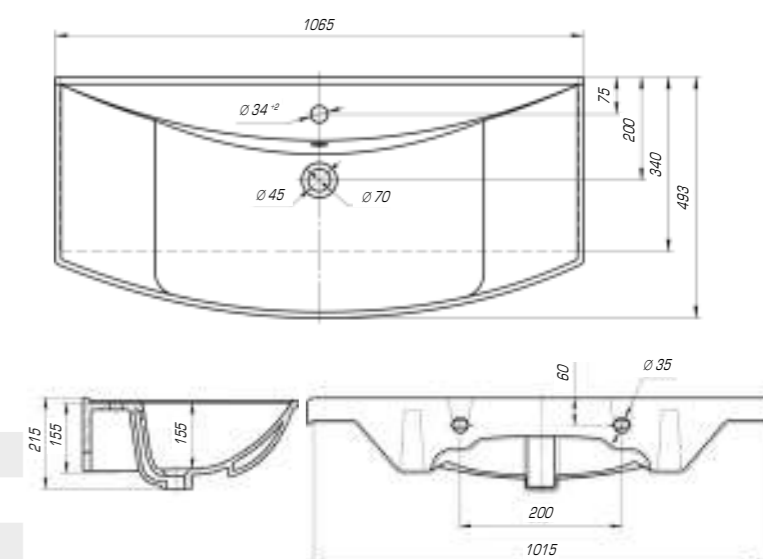

### Стиль 750

Вес, кг	15,9
Размеры ДхШ, мм	760 x 485
Глубина чаши, мм	145

### Стиль 850

Вес, кг	18,6
Размеры ДхШ, мм	865 x 490
Глубина чаши, мм	150

### Стиль 1050

Вес, кг	24
Размеры ДхШ, мм	1065 x 493
Глубина чаши, мм	155

Баланс между изысканным дизайном, функциональностью и комфортом создаст коллекция «Фостер». Она идеально впишется в любой современный интерьер.