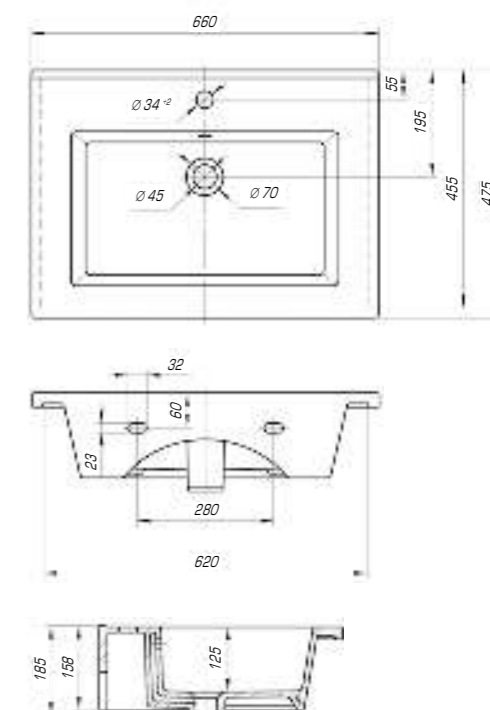

## Олимпия 600

Вес, кг	14,9
Размеры ДхШ, мм	605 x 455
Глубина чаши, мм	135

## Олимпия 800

Вес, кг	22,5
Размеры ДхШ, мм	810 x 505
Глубина чаши, мм	140

### Оскар 650

Вес, кг	17
Размеры ДхШ, мм	660 x 475
Глубина чаши, мм	125