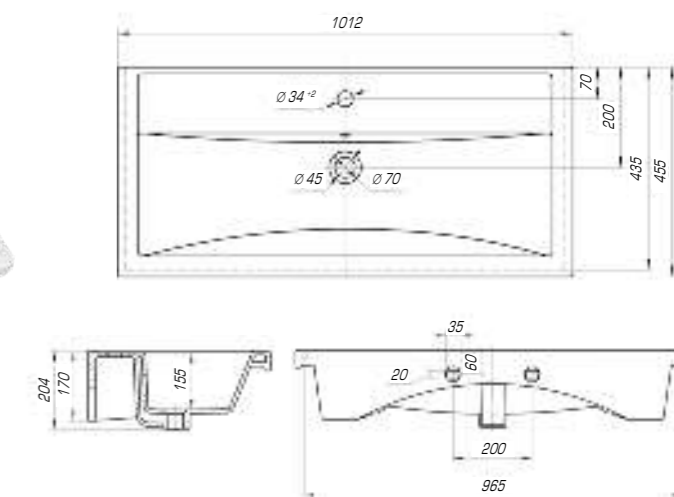

### Фостер 700

Вес, кг	16
Размеры ДхШ, мм	710 x 465
Глубина чаши, мм	145

Удобный и практичный умывальник «Фостер» 800 П имеет асимметричную форму. Полочка справа позволяет разместить на умывальнике все необходимые аксессуары, а глубокая чаша удобна в использовании.

### Фостер 800

Вес, кг	18,5
Размеры ДхШ, мм	815 x 455
Глубина чаши, мм	150

### Фостер 800 П

Вес, кг	18,1
Размеры ДхШ, мм	810 x 453
Глубина чаши, мм	145

### Фостер 1000

Вес, кг	23,1
Размеры ДхШ, мм	1012 x 455
Глубина чаши, мм	155

Современный стиль, утонченный дизайн, воплощение самых смелых идей были основой в создании коллекции «Элвис». Данная модель органично сочетается с изящным дизайном ванной комнаты, полной романтизма и реализма.