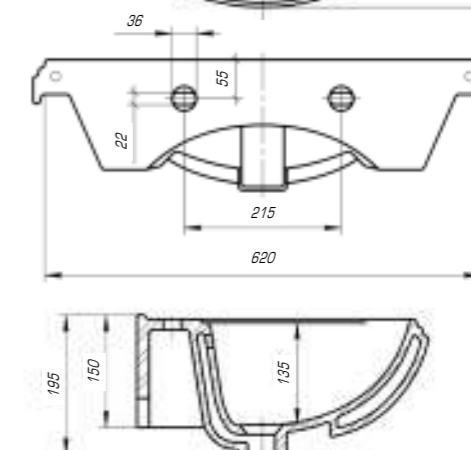

Вес, кг	15,1
Размеры ДхШ, мм	660 x 415
Глубина чаши, мм	135