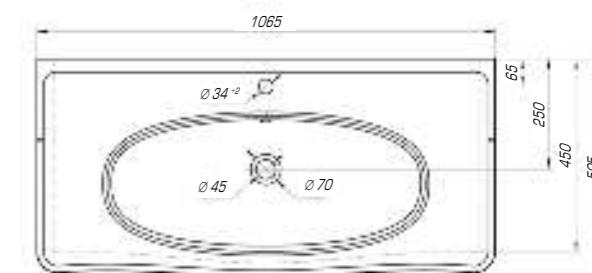

Коллекция «Модерн» выполнена в стиле старой Европы. Умывальник имеет прямоугольную форму с немного закругленными краями. Вычурные изгибы, повторяющие лепнину европейских зданий прошлых веков, придают изделию особый шарм, а изысканная грациозность форм прекрасно дополнит интерьер ванной комнаты.

Модерн 850

Вес, кг	23,8
Размеры ДхШ, мм	860x 505
Глубина чаши, мм	125

Модерн 1050

Вес, кг	26
Размеры ДхШ, мм	1065 x 505
Глубина чаши, мм	130