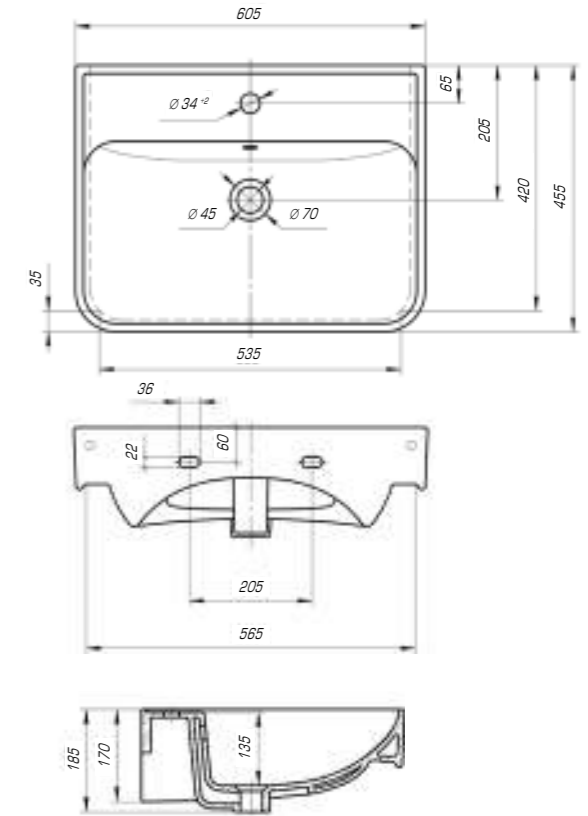

### Модерн 850

Вес, кг	23,8
Размеры ДхШ, мм	860x 505
Глубина чаши, мм	125

### Модерн 1050

Вес, кг	26
Размеры ДхШ, мм	1065 x 505
Глубина чаши, мм	130

Коллекция «Олимпия» соответствует самым современным стилистическим направлениям и высокой функциональности, надежности и долговечности. Изделие олицетворяет в себе сочетание изящных форм, плавных линий и тончайших граней, станет украшением любого интерьера.

## Олимпия 600

Вес, кг	14,9
Размеры ДхШ, мм	605 x 455
Глубина чаши, мм	135