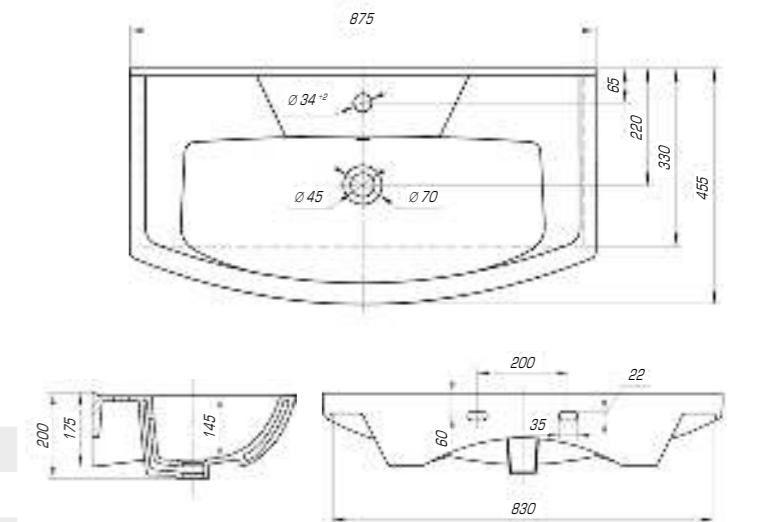

### Элвис 1050

Вес, кг	24,5
Размеры ДхШ, мм	1030 x 505
Глубина чаши, мм	125

### Элеганс 750

Вес, кг	16,9
Размеры ДхШ, мм	760 x 450
Глубина чаши, мм	140

### Элеганс 850

Вес, кг	18,3
Размеры ДхШ, мм	875 x 455
Глубина чаши, мм	145