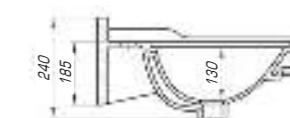

Коллекция «Модерн» выполнена в стиле старой Европы. Умывальник имеет прямоугольную форму с немного закругленными краями. Вычурные изгибы, повторяющие лепнину европейских зданий прошлых веков, придают изделию особый шарм, а изысканная грациозность форм прекрасно дополнит интерьер ванной комнаты.

Модерн 850

Вес, кг	23,8
Размеры ДхШ, мм	860x 505
Глубина чаши, мм	125

Модерн 1050

Вес, кг	26
Размеры ДхШ, мм	1065 x 505
Глубина чаши, мм	130