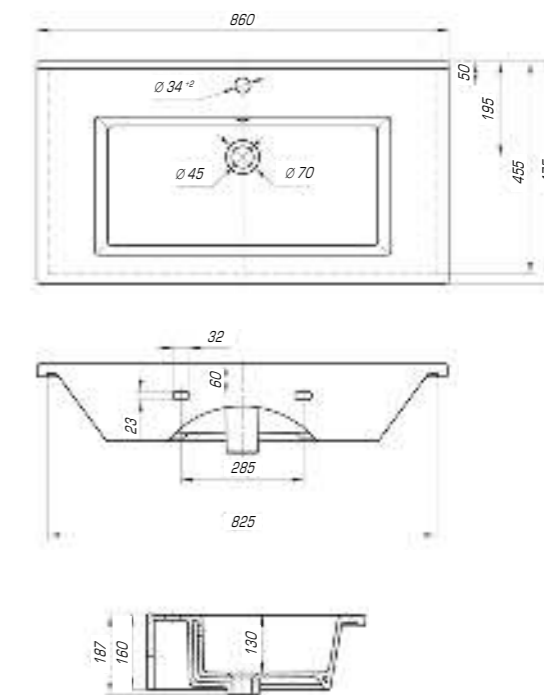

Вес, кг	21,2
Размеры ДхШ, мм	860 x 475
Глубина чаши, мм	130