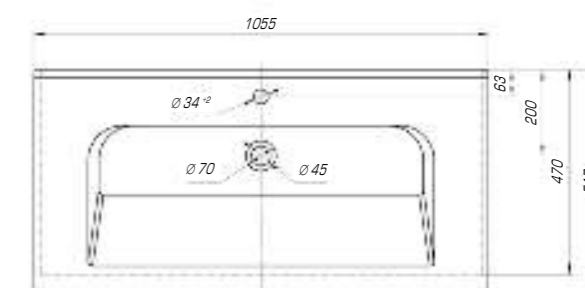

### Леонардо 700

Вес, кг	20,6
Размеры ДхШ, мм	709 x 525
Глубина чаши, мм	130

### Леонардо 1050

Вес, кг	28,5
Размеры ДхШ, мм	1055 x 517
Глубина чаши, мм	130

Если Вам хочется разнообразить или украсить свой интерьер, реализовать это можно с помощью коллекции «Леонардо». Она изысканна и шикарна, мягкие линии, округлые формы делают ее идеальной и привлекательной.