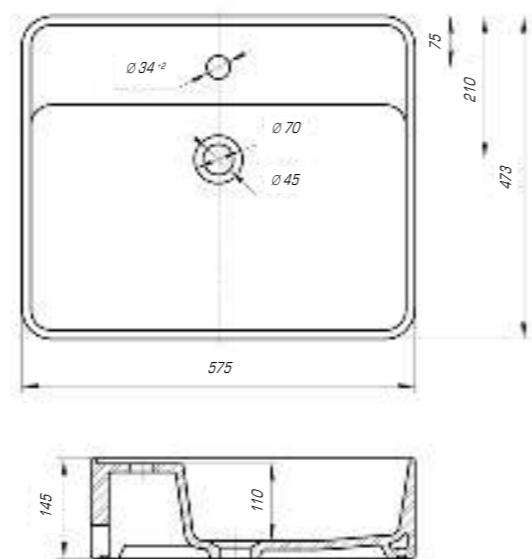

### Купер 650

Вес, кг	13,7
Размеры ДхШ, мм	655 x 425
Глубина чаши, мм	105

### Купер 650 приставной

Вес, кг	14,8
Размеры ДхШ, мм	655 x 420
Глубина чаши, мм	110

Вы хотели опережать время и быть впереди? Мы воплотили наши свежие идеи при создании изделий нового поколения.

### Олимп 570

Вес, кг	16,0
Размеры ДхШ, мм	575 x 473
Глубина чаши, мм	110

Дизайнерские решения сочетаются с высочайшим качеством, комфортом и функциональностью. Стильные и оригинальные изделия отлично впишутся в любую ванную комнату.