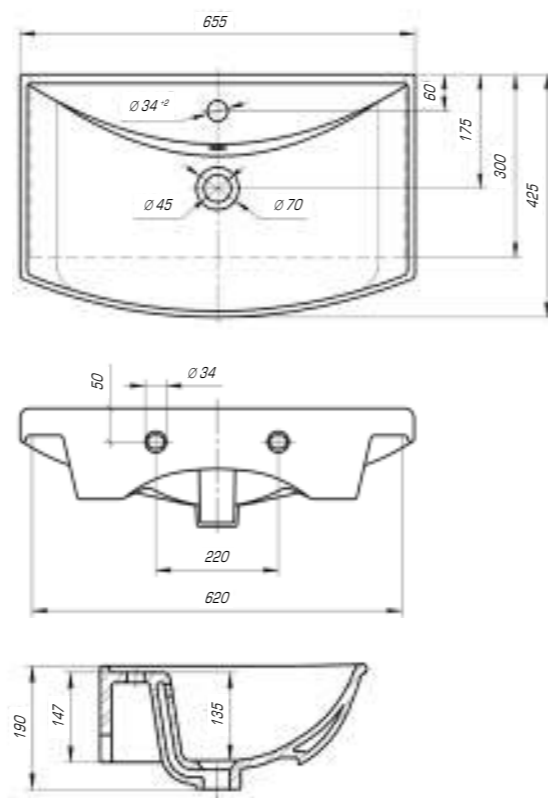

Вес, кг	14,5
Размеры ДхШ, мм	655 x 425
Глубина чаши, мм	135