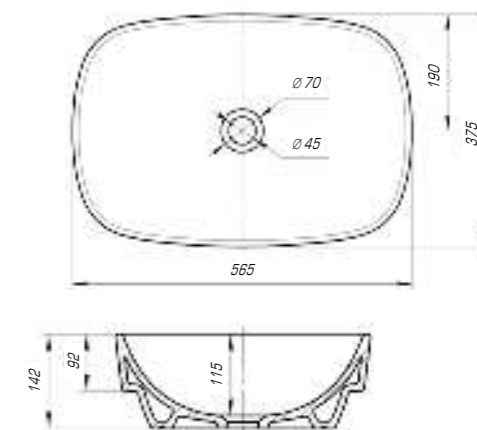

Гармония эстетики и функциональности легли в основу коллекции «Купер». Глубокие и вместительные чаши подчеркивают функциональность изделий. Коллекция «Купер» уникальна в своем разнообразии моделей. Умывальники можно встраивать в поверхность или устанавливать на столешницу. В коллекции есть модели для установки вплотную к стене или с отступом от стены. Различные конфигурации умывальников позволяют экономить пространство и использовать разные виды смесителей: встраиваемые в столешницу, в стену или врезные в умывальник.

Купер 560

Вес, кг	10,8
Размеры ДхШ, мм	565 x 375
Глубина чаши, мм	115

Купер 650

Вес, кг	13,7
Размеры ДхШ, мм	655 x 425
Глубина чаши, мм	105

Купер 650 приставной

Вес, кг	14,8
Размеры ДхШ, мм	655 x 420
Глубина чаши, мм	110