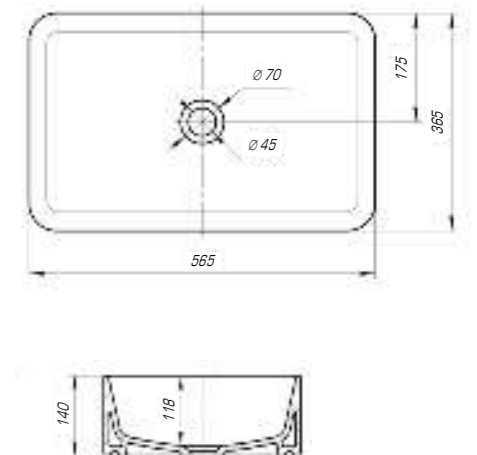

Олимпия 560

Вес, кг	11
Размеры ДхШ, мм	565 x 365
Глубина чаши, мм	118