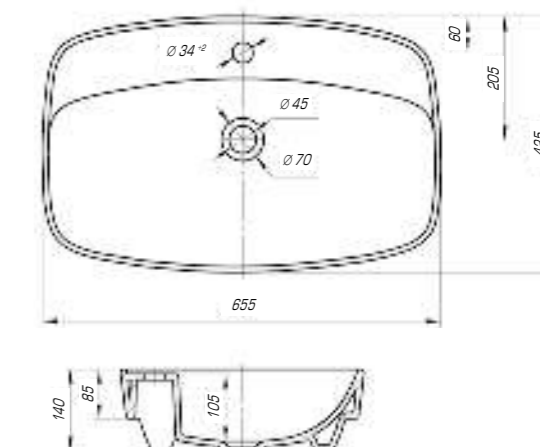

Гармония эстетики и функциональности легли в основу коллекции «Купер». Глубокие и вместительные чаши подчеркивают функциональность изделий. Коллекция «Купер» уникальна в своем разнообразии моделей. Умывальники можно встраивать в поверхность или устанавливать на столешницу. В коллекции есть модели для установки вплотную к стене или с отступом от стены. Различные конфигурации умывальников позволяют экономить пространство и использовать разные виды смесителей: встраиваемые в столешницу, в стену или врезные в умывальник.

Купер 560

Вес, кг	10,8
Размеры ДхШ, мм	565 x 375
Глубина чаши, мм	115

Купер 650

Вес, кг	13,7
Размеры ДхШ, мм	655 x 425
Глубина чаши, мм	105

Купер 650 приставной

Вес, кг	14,8
Размеры ДхШ, мм	655 x 420
Глубина чаши, мм	110