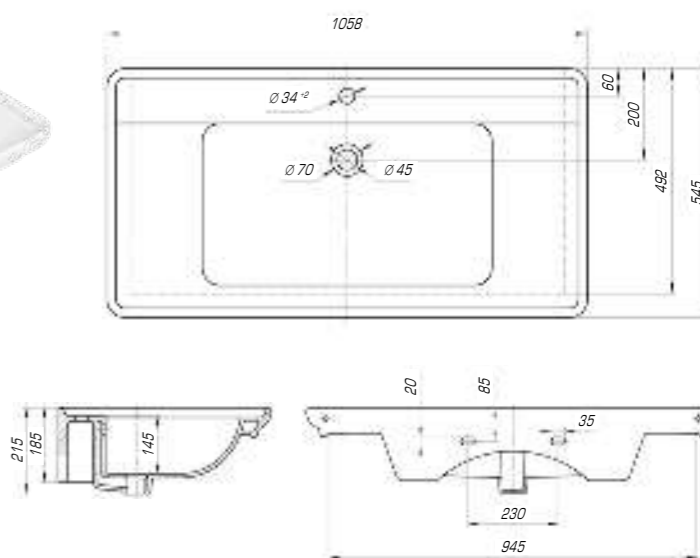

Задумка коллекции «Дуглас» заключалась в том, чтобы обеспечить максимальный комфорт и эстетику. В основе коллекции лежат базовые геометрические формы, что позволяет гармонично комбинировать изделия с мебельной тумбой и другими предметами интерьера ванной комнаты.

КОЛЛЕКЦИЯ ДУГЛАС

Дуглас 750

Вес, кг	21,0
Размеры ДхШ, мм	760 x 545
Глубина чаши, мм	145

Дуглас 850

Вес, кг	22,8
Размеры ДхШ, мм	865 x 545
Глубина чаши, мм	145

Дуглас 1050

Вес, кг	27,6
Размеры ДхШ, мм	1058 x 545
Глубина чаши, мм	145