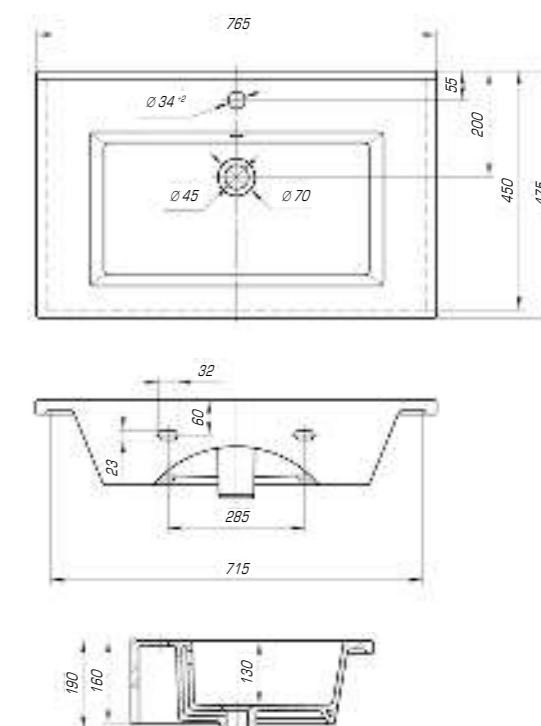

Ярко выраженная прямоугольная геометрия с четкими линиями отразились в коллекции «Оскар». Трендовый дизайн данной модели подчеркнет индивидуальность и неповторимый стиль вашей ванной комнаты.