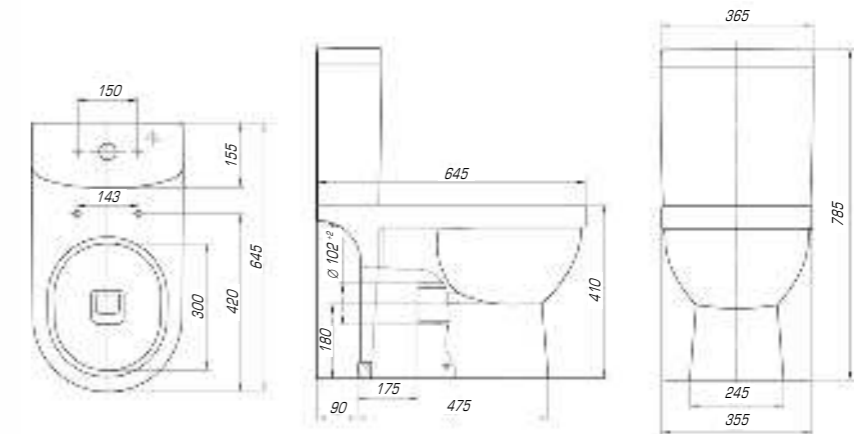

Унитаз-компакт Престиж

Тип смыва	Душевой
Вес унитаза, кг	26,4
Вес бачка, кг	12
Выпуск	Горизонтальный
Подвод воды	Нижний
Арматура	2-режим., 3/6 л
Сиденье	Дюроглас, микролифт, быстросъемное