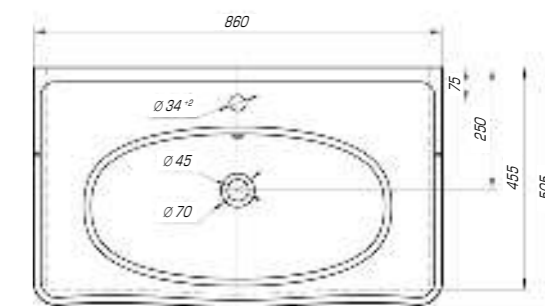

Коллекция «Модерн» выполнена в стиле старой Европы. Умывальник имеет прямоугольную форму с немного закругленными краями. Вычурные изгибы, повторяющие лепнину европейских зданий прошлых веков, придают изделию особый шарм, а изысканная грациозность форм прекрасно дополнит интерьер ванной комнаты.

Модерн 850

Вес, кг	23,8
Размеры ДхШ, мм	860x 505
Глубина чаши, мм	125

Модерн 1050

Вес, кг	26
Размеры ДхШ, мм	1065 x 505
Глубина чаши, мм	130