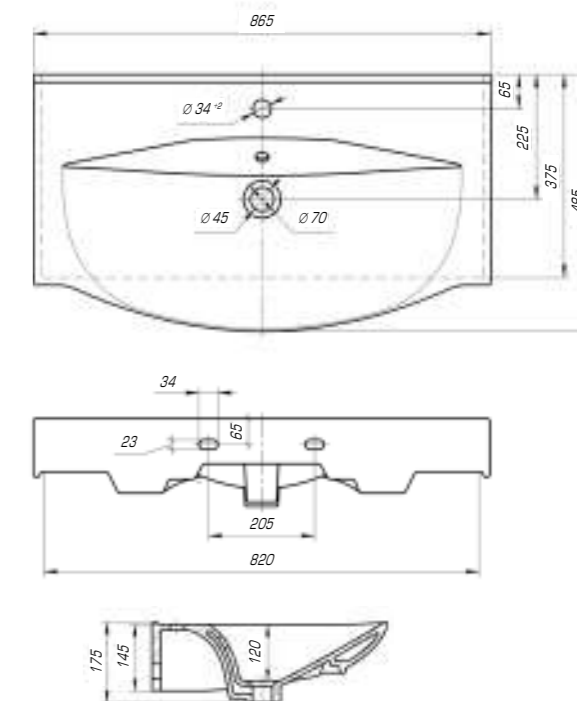

### Фостер 800

Вес, кг	18,5
Размеры ДхШ, мм	815 x 455
Глубина чаши, мм	150

### Фостер 800 П

Вес, кг	18,1
Размеры ДхШ, мм	810 x 453
Глубина чаши, мм	145

### Фостер 1000

Вес, кг	23,1
Размеры ДхШ, мм	1012 x 455
Глубина чаши, мм	155

Современный стиль, утонченный дизайн, воплощение самых смелых идей были основой в создании коллекции «Элвис». Данная модель органично сочетается с изящным дизайном ванной комнаты, полной романтизма и реализма.

### Элвис 850

Вес, кг	18,6
Размеры ДхШ, мм	865 x 485
Глубина чаши, мм	120