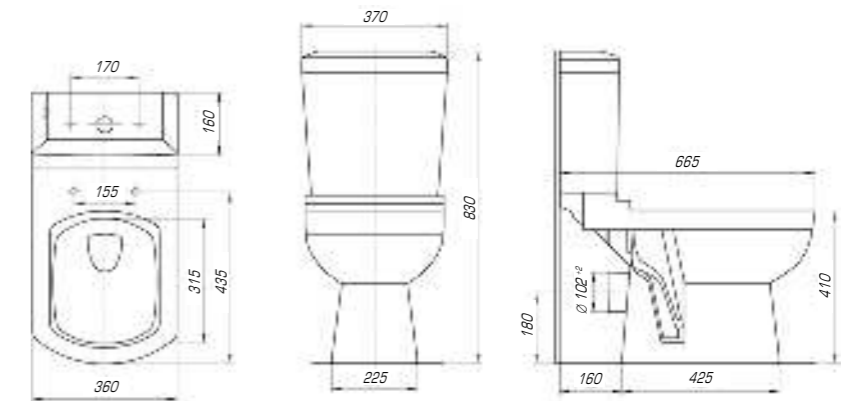

Унитаз-компакт Домино

Тип смыва	Прямой
Вес унитаза, кг	22,6
Вес бачка, кг	12,9
Выпуск	Горизонтальный
Подвод воды	Нижний
Арматура	2-режим., 3/6 л
Сиденье	Дюропласт, микролифт, быстросъемное