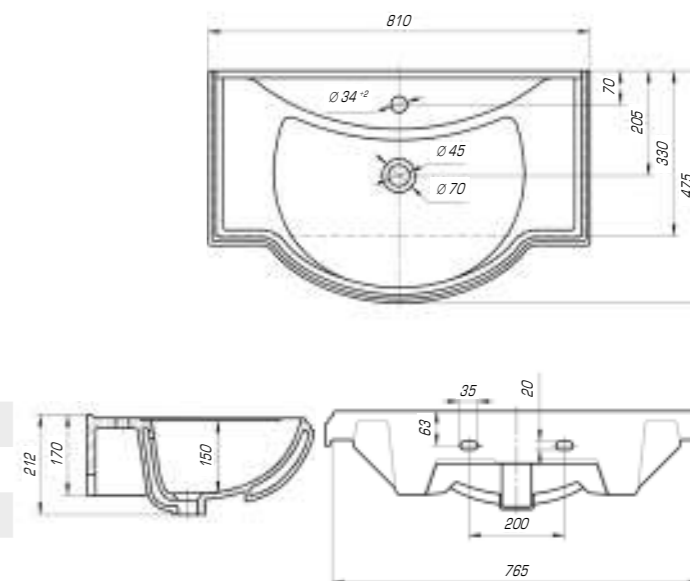

### Классик 650

Вес, кг	15,1
Размеры ДхШ, мм	660 x 415
Глубина чаши, мм	135

Если оформить свою ванную комнату в классическом стиле, то это будет свидетельствовать исключительно о хорошем и утонченном вкусе. Ведь именно это направление во все времена считалось модным, элегантным и современным.

### Классик 800

Вес, кг	17,4
Размеры ДхШ, мм	810 x 475
Глубина чаши, мм	150