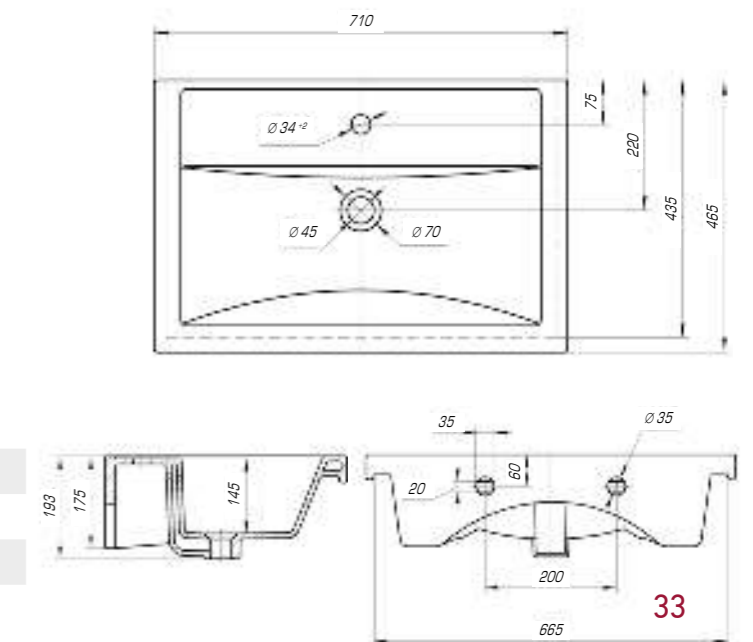

### Фостер 500

Вес, кг	10,5
Размеры ДхШ, мм	500 x 400
Глубина чаши, мм	105

### Фостер 600

Вес, кг	12,5
Размеры ДхШ, мм	610 x 407
Глубина чаши, мм	140

### Фостер 700

Вес, кг	16
Размеры ДхШ, мм	710 x 465
Глубина чаши, мм	145

Удобный и практичный умывальник «Фостер» 800 П имеет асимметричную форму. Полочка справа позволяет разместить на умывальнике все необходимые аксессуары, а глубокая чаша удобна в использовании.