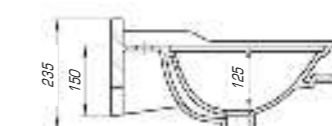

Коллекция «Модерн» выполнена в стиле старой Европы. Умывальник имеет прямоугольную форму с немного закругленными краями. Вычурные изгибы, повторяющие лепнину европейских зданий прошлых веков, придают изделию особый шарм, а изысканная грациозность форм прекрасно дополнит интерьер ванной комнаты.

Модерн 850

Вес, кг	23,8
Размеры ДхШ, мм	860x 505
Глубина чаши, мм	125

Модерн 1050

Вес, кг	26
Размеры ДхШ, мм	1065 x 505
Глубина чаши, мм	130