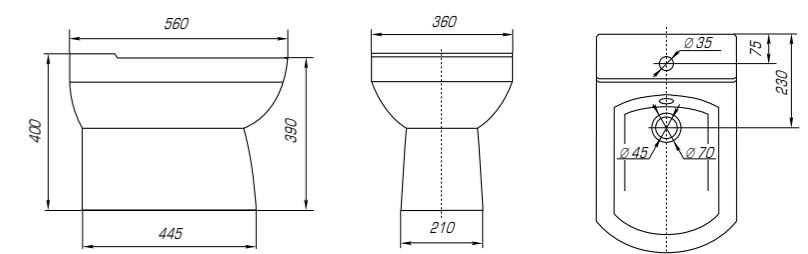

Биде Домино/Престиж

Вес, кг	22,5
Комплектация	Хром. кольцо для перелива, боковое крепление к полу