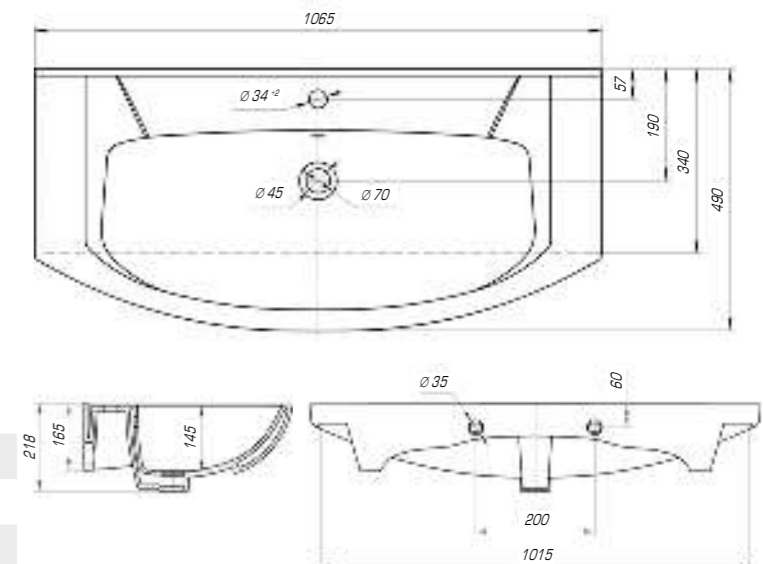

### Элеганс 850

Вес, кг	18,3
Размеры ДхШ, мм	875 x 455
Глубина чаши, мм	145

### Элеганс 1050

Вес, кг	22
Размеры ДхШ, мм	1065 x 490
Глубина чаши, мм	145

Коллекция «Элеганс» полностью оправдывает своё название благодаря изысканным и элегантным формам. Гармонично интегрируется как в классический, так и в современный интерьер.