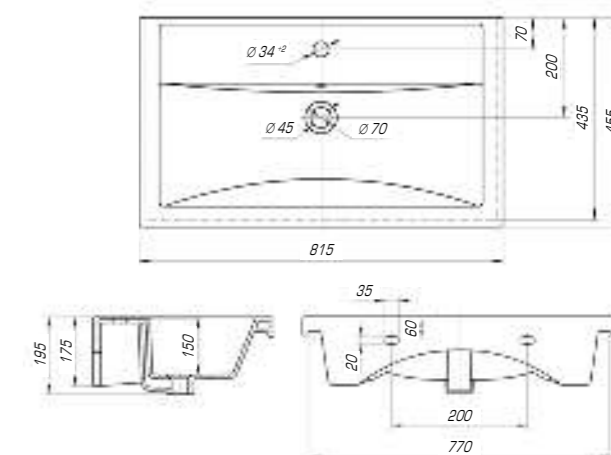

### Фостер 500

Вес, кг	10,5
Размеры ДхШ, мм	500 x 400
Глубина чаши, мм	105

### Фостер 600

Вес, кг	12,5
Размеры ДхШ, мм	610 x 407
Глубина чаши, мм	140

### Фостер 700

Вес, кг	16
Размеры ДхШ, мм	710 x 465
Глубина чаши, мм	145

Удобный и практичный умывальник «Фостер» 800 П имеет асимметричную форму. Полочка справа позволяет разместить на умывальнике все необходимые аксессуары, а глубокая чаша удобна в использовании.

### Фостер 800

Вес, кг	18,5
Размеры ДхШ, мм	815 x 455
Глубина чаши, мм	150